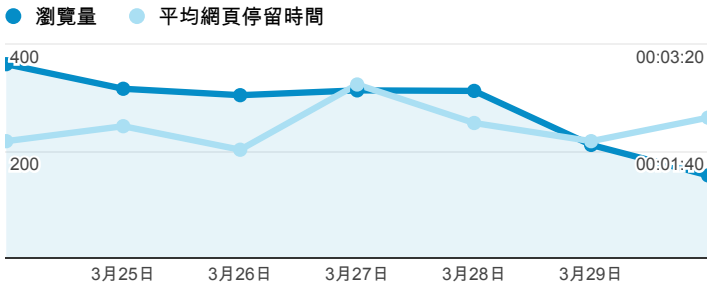

報表02_流量

2014年3月24日 - 2014年3月30日

所有造訪
100.00%

瀏覽量和平均網頁停留時間

瀏覽量和造訪

瀏覽量和不重複瀏覽量

造訪和瀏覽量 (依 來源/媒介 分組)

來源/媒介	造訪	瀏覽量
tku.edu.tw / referral	383	682
google / organic	225	305
(direct) / (none)	150	519
yahoo / organic	39	54
eportfolio.tku.edu.tw / referral	29	130
facebook.com / referral	29	84
acad.tku.edu.tw / referral	13	16
ep.tku.edu.tw / referral	13	43
portal.tku.edu.tw / referral	12	41