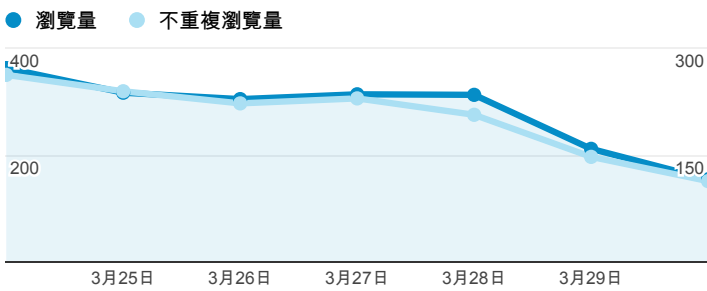

報表02_流量

2014年3月24日 - 2014年3月30日

所有造訪
100.00%

瀏覽量和平均網頁停留時間

瀏覽量和造訪

瀏覽量和不重複瀏覽量

造訪和瀏覽量 (依 來源/媒介 分組)

來源/媒介	造訪	瀏覽量
tku.edu.tw / referral	383	682
google / organic	225	305
(direct) / (none)	150	519
yahoo / organic	39	54
eportfolio.tku.edu.tw / referral	29	130
facebook.com / referral	29	84
acad.tku.edu.tw / referral	13	16
ep.tku.edu.tw / referral	13	43
portal.tku.edu.tw / referral	12	41