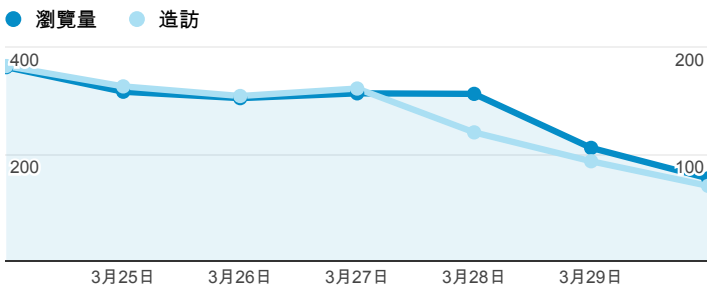

報表02_流量

2014年3月24日 - 2014年3月30日

所有造訪
100.00%

瀏覽量和平均網頁停留時間

瀏覽量和造訪

瀏覽量和不重複瀏覽量

造訪和瀏覽量 (依 來源/媒介 分組)

來源/媒介	造訪	瀏覽量
tku.edu.tw / referral	383	682
google / organic	225	305
(direct) / (none)	150	519
yahoo / organic	39	54
eportfolio.tku.edu.tw / referral	29	130
facebook.com / referral	29	84
acad.tku.edu.tw / referral	13	16
ep.tku.edu.tw / referral	13	43
portal.tku.edu.tw / referral	12	41